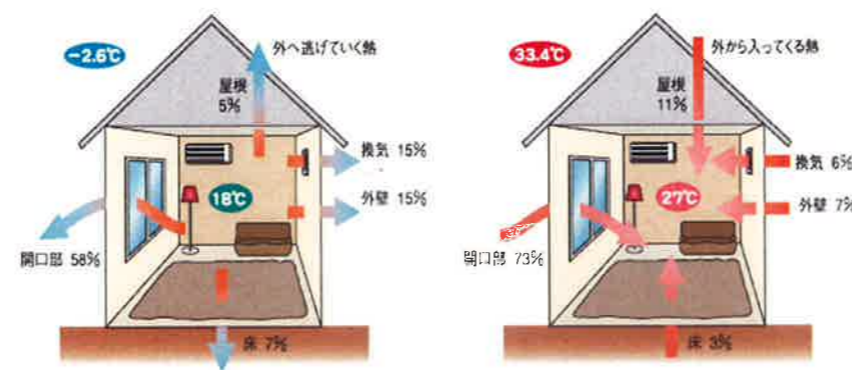

## 憩う人に合わせた安らぎのリビング空間

使わない部屋をLDKに組み込んで

### プランナーからのアドバイス

あまり使っていない和室があるようなら、思い切ってLDKと一体化してしまうことで広々とした空間に変身。また自由度の高い間仕切りパネルで区切れば御主人、奥様の趣味のコーナーも確保できます。

## お住まいの機能アップで、身体にやさしい健康空間を

お住まいの暑さ・寒さ対策をして、身体にやさしい健康住宅創りを

### プランナーからのアドバイス

お住まいの環境はそこに住まう人々の健康にも大きな影響を与えます。建築後、二十年を経たお住まいは、一度お住まいの健康診断をしてみたいかがでしょう。ちょっとした断熱工事をするだけで、身体にかかる負担が減るだけでなく、夏冬の光熱費も削減できます。身体にやさしいお住まいは、お財布にもやさしいお住まいになります。

■冬の暖房時の熱が開口部から流失する割合 58% ■夏の冷房時(昼)に開口部から熱が入る割合 73%